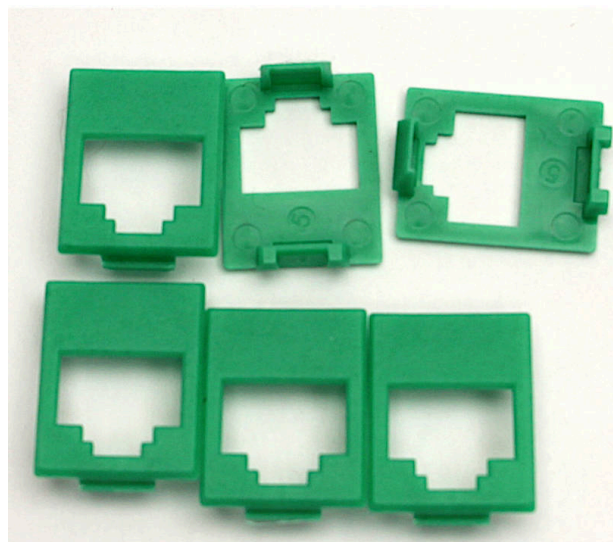

# Inserts D'Identification Excel de Couleur Verte pour L'Article 100-775 (Lot de 6)

Référence du produit: 100-775-003

**excel**  
without compromise.

✕ Convient uniquement au panneau de brassage 100-775

✕ Choix de couleurs disponibles

✕ Fourni en paquets de six

✕ Peut être remplacé par un keystone installé dans le panneau

✕ Convient aux prises blindées ou non blindées

## Présentation du produit

Les inserts d'identification de port colorés Excel conviennent uniquement au panneau de brassage 100-775. Ces inserts de port colorés sont disponibles en rouge, bleu, vert et jaune et sont fournis en paquets de 6. Les bagues en plastique sont disponibles sous forme de codes de pièces séparées en rouge, bleu, vert ou jaune en paquets de 6 avec les codes de pièces 100-775-001 à 004.

## Caractéristiques du produit

Élément	Valeur
adapté au nombre de jacks/coupleurs	6
catégorie	Keystone Jack dependent
couleur	vert
mode de pose	Clip
hauteur	21,5 mm
largeur	17 mm
profondeur	6 mm