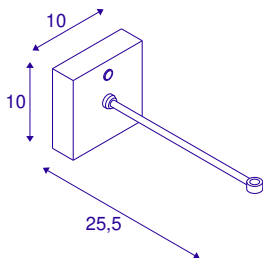

FITU CRANE BASE

blanc

Le support mural moderne FITU CRANE BASE sert de fixation aux suspensions à câble nu de la série FITU. Il est réalisé en acier et disponible dans les coloris noir et blanc. Vous disposez ainsi d'innombrables possibilités de combinaison.

INFORMATIONS TECHNIQUES

Réf. :	1004683
Tension nominale	220-240V ~50/60Hz V
Largeur	10.0 cm
Hauteur	10.0 cm
Profondeur	25.5 cm
Poids net	0.3 kg
Poids brut	0.321 kg
Code IP	IP 20
Classe de protection	I
Montage	En saillie
Détails de montage	Applique
Coloris	blanc
IRC	90
Page du BIG WHITE	200