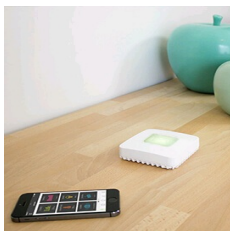

ENRICHISSEZ VOTRE INSTALLATION,
ASSOCIEZ TYXIA 5630 AVEC :

TYDOM 1.0

Box Tydom et application domotique pour maison connectée Delta Dore