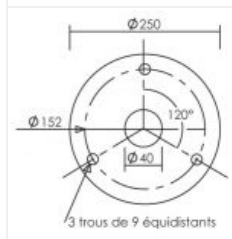

Mât 0,50m aluminium noir Ø60mm

Code : 2059

Caractéristiques techniques

Mode de montage Sur mât

Poids net 1.5
kg