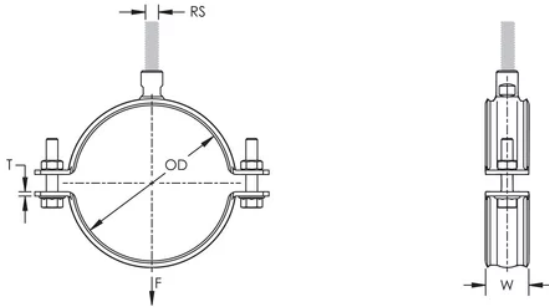

### FEATURES

L'écrou de raccordement soudé en angle a des angles plats pour accueillir des clés

Les bords évasés du collier en acier le rendent également adapté au tuyau en plastique

Easy open flange for pipe sizes up to and including 4"

### CARACTÉRISTIQUES DU PRODUIT

Article Number: 577003

Nut Included: Oui

Material: Acier

Finish: Électrozingué

Outer Diameter: 25 – 30 mm

Pipe Size: 3/4-po

NB/DN: 20

Rod Size: M8;M10

Width: 30-mm

Épaisseur: 2,5-mm

Static Load: 2000 N

## DIAGRAMS