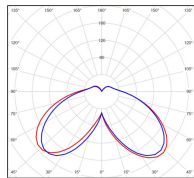

Avenue 4

catalogue 2020 p. 268

réf. 104055008

EAN. 3663660194051

Modèle 3

Données techniques

Tension nominale	230V AC
Plage de tension d'entrée	120 - 277 V AC
Driver output	-
Alimentation output	-
Classe	1
IP	65
IK	-
Diffuseur	Polycarbonate clair
Paralume	-
Source	Module LED intégré
Température de couleur réelle	3000°K warm white
Flux total sortant	5791 lm
Consommation totale	75 W
Classe énergétique	A++ / A
Efficacité lumineuse	77
IRC	82
SDCM	-
Espacement conseillé	15 m
(PMR Emoy - 20 lux)	
Hauteur de placement	4,5 m
Largeur du placement	4,5 m
Optique	-
Dimmable	Non
Ta	-
Durée de vie LED	50000 h (L90/B50)
Plage de température ambiante	-10 ~50°C
UGR	-
ULR	-
Groupe de risque photobiologique	IEC/EN 62471
Distorsion harmonique THDI	-
Fixation	Tige de scellement sur demande
Détection	Non
Avec prise IP55	Non

Données logistiques

Dimensions du modèle	H.1093 L.364 P.893
Poids net	0.000 Kg
Poids brut	0.000 Kg
Dimensions colis 1	H.420 L.420 P.890
Dimensions colis 2	H.120 L.500 P.800

Certifications et garanties

CE	Oui
UL	Non
EAC	Oui
RoHS	Oui
ENEC	Non
Anti-corrosion	25 ans
Technique	5 ans
Electronique	5 ans