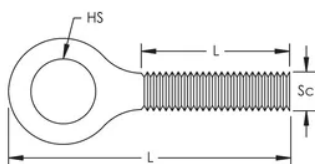

VIS À ŒILLET M8X25MM, DIMENSION TROU 8,5 MM, ÉLECTROZINGUÉ

CATALOG NUMBER

SLEBM8

FEATURES

Conçue pour accepter le câble métallique ou le crochet nVent CADDY Speed Link

CARACTÉRISTIQUES DU PRODUIT

Article Number: 195856

Material: Acier

Finish: Électrozingué

Screw Diameter: M8

Screw Length: 25-mm

Hole Size: 8,5-mm

Longueur: 50-mm

DIAGRAMS

AVERTISSEMENT