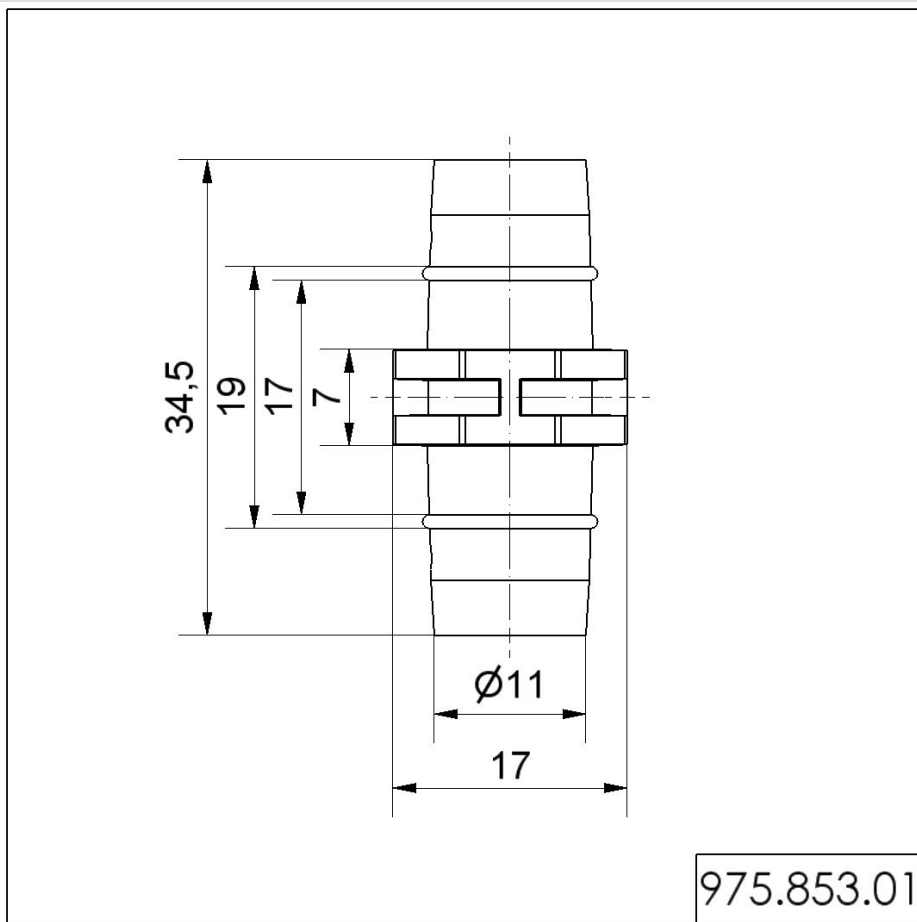

Feu permanent DEL 853 / Accessoires

Prise de connexion BK

DESSIN

Pour plus d'informations sur l'installation et le montage, reportez-vous au guide d'utilisation approprié sur www.werma.com. Cette copie imprimée est pour information seulement et est sujette à modification.