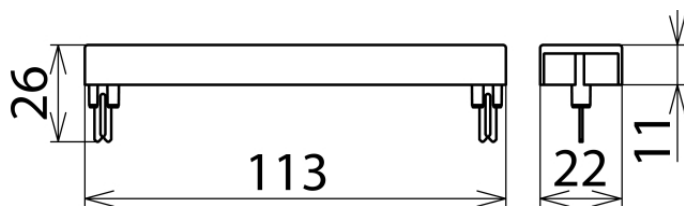

EF 10 DRL (907 498)

Illustrations sans engagement

Dimensions EF 10 DRL

Châssis de mise à la terre avec encliquetage, nécessaire pour la mise à la terre et le montage de 10 protections enfichables DRL max. Enfichable sur une barrette de sectionnement 10 paires ou sur le chargeur DRL.

Type	EF 10 DRL
Référence	907 498
Enfichable dans	barrettes de sectionnement LSA ou chargeur DRL
Mise à la terre par	l'étrier de montage
Matériau de l'enveloppe	Polyamide PA 6.6
Couleur	jaune
Certifications	EAC
Poids	10 g
Numéro tarifaire (Nomenclature Combinée EU)	85389099
GTIN (Numéro EAN)	4013364107540
UC	1 pièce(s)