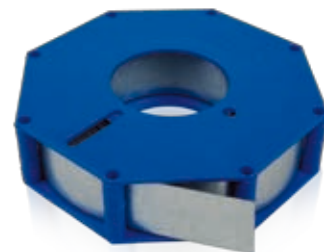

FEUILLARD GALVANISÉ GALVANISED STEEL BAND

NOUVEAU