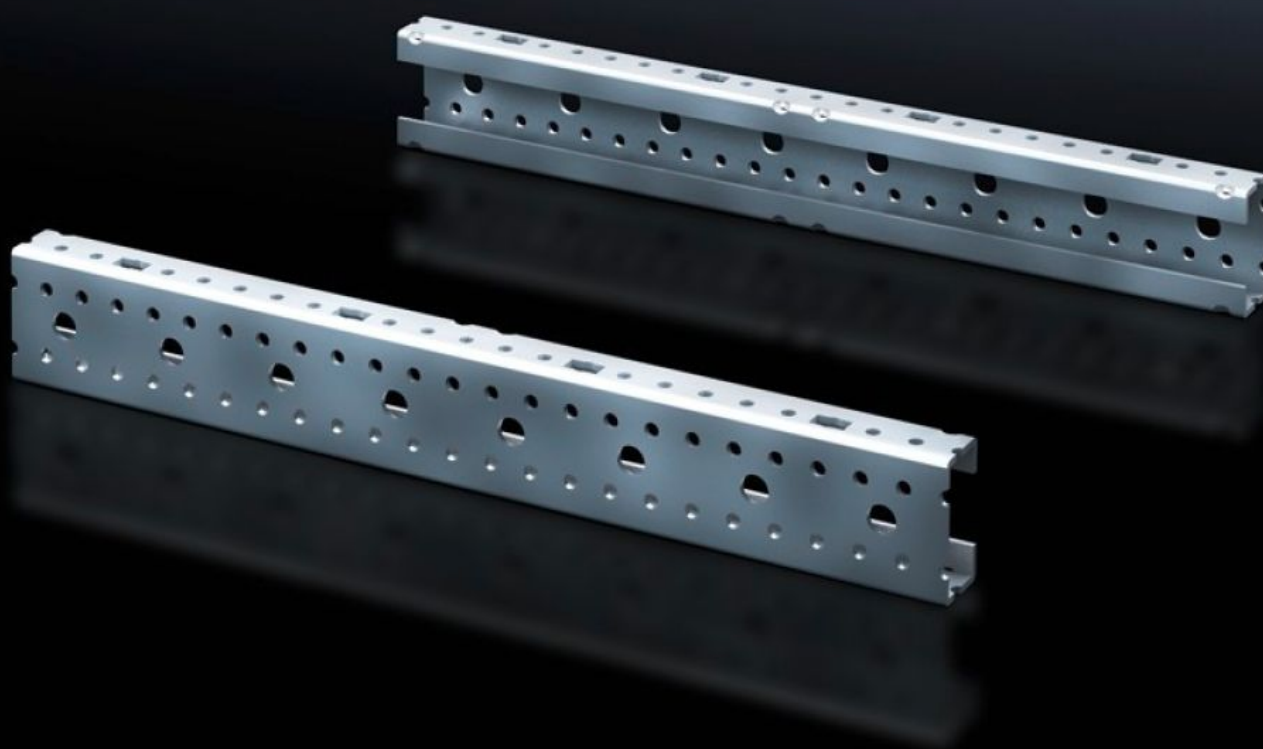

Rittal – The System.

Faster – better – everywhere.

SV 9666.711

Profilés de montage ISV

État: 28/10/2022 (La source: rittal.com/fr-fr)

ENCLOSURES

POWER DISTRIBUTION

CLIMATE CONTROL

IT INFRASTRUCTURE

SOFTWARE & SERVICES

FRIEDHELM LOH GROUP

SV 9666.711 - Profilés de montage ISV pour armoires VX

Pour le compartimentage vertical du cadre porteur dans les armoires électriques VX/TS/SE.

Caractéristiques

Référence	SV 9666.711
Description produit	Pour le compartimentage vertical du cadre porteur dans l'armoire.
Matériau	Tôle d'acier
Finition	Zinguée
Dimensions	Hauteur: 1.650 mm
Taille	Unités de hauteur (U) de 150 mm: 11
Unité d'emballage	2 p.
Poids/UE	4,06 kg
Taux de cuivre (kg / pièce)	0
Numéro du tarif douanier	73269098
EAN	4028177691544
ETIM 7.0	EC001900
ECLASS 8.0	27400613