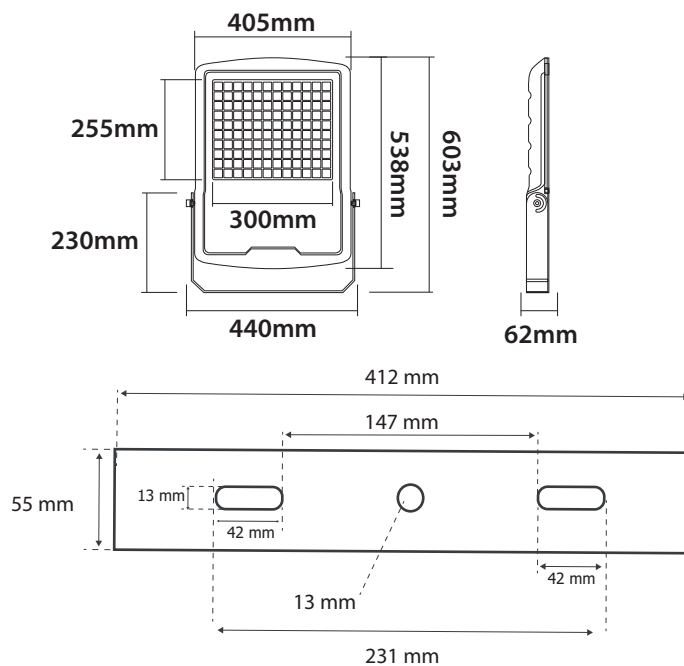

Température couleur : 6000K

Dimensions (L × l × H) : 603 x 405 x 62 mm

Longueur de câble : 80 cm 3G 1.0mm² HO5RN-F

Emballage : Boite

EAN : 3701124424556

En milieu oxydant (salin type bord de mer notamment) lors de la pose, l'intégrité de la couche de protection de la peinture du produit ou son support doit être assurée. En cas de détérioration, une nouvelle couche de vernis de protection spécifique doit être appliquée. La rouille pourrait attaquer le support et le fragiliser.

Matériaux utilisés : Aluminium + Verre

Durée de vie : 50,000h

Poids Net : ≈ 9,04Kg

Dimensions

Fixation orientable : 180°

*nouveau classement énergétique conforme à la réglementation en vigueur depuis le 01/09/2021