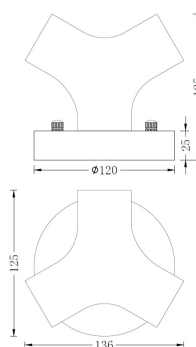

Plafonnier / Applique Métal Trio E27 Noir

Numéro d'article 144873

BAI Plafonnier / Applique murale en Métal Trio E27 Noir CLI 130x125mm Max 60W

Cette douille en métal pour lampes E27 peut être monté au mur ou au plafond. Équipée d'un manchon intérieur en plastique dans lequel la lampe peut être installée.