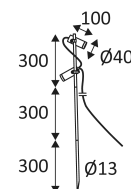

BASIL 2 P

- Spot d'accentuation pour éclairage extérieur.
 - Hauteur de tige réglable : 60 ou 90cm.
 - Disposition des spots ajustable.
 - Câble 2.50m et piquet à enterrer inclus.
 - Convertisseurs non dimmables intégrés dans l'appareil.
- Ce produit contient 2 source(s) lumineuse(s) d'efficacité énergétique E.