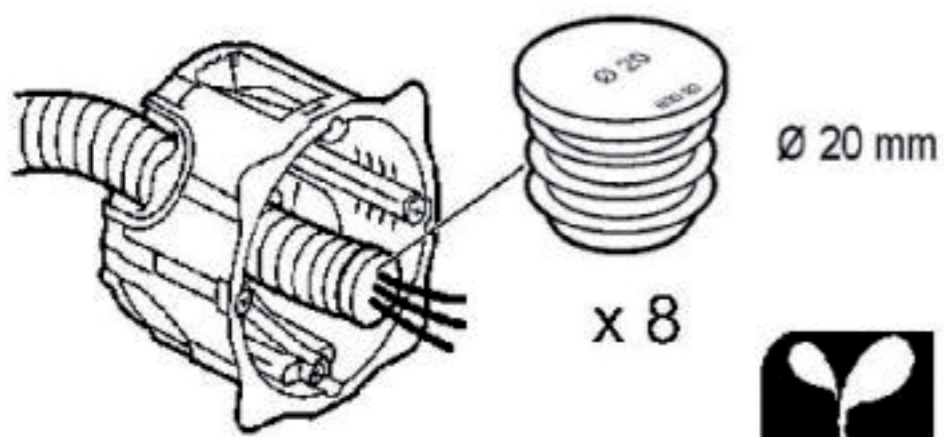

905 18

BATIBOX™ ENERGY

Ø 20 mm

x 8

Pour gaine électrique

Obturbateurs Ø 20 mm
BATIBOX™ ENERGY
Isolation renforcée

Made in Hungary

Design an Quality by LEGRAND (France)

 **Avant toute intervention, couper le courant.**
Respecter strictement les conditions d'installation et d'utilisation.

3245060905187

11W48