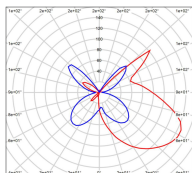

## Données techniques

Tension nominale	230V AC
Plage de tension d'entrée	220 - 240 V AC
Driver output	-
Alimentation output	-
Classe	1
IP	65
IK	-
Diffuseur	Verre trempé
Paralume	Non
Source	E27
Température de couleur réelle	-
Flux total sortant	- lm
Consommation totale	- W
Puissance en veille	-
Classe énergétique	Classe de la lampe (non fournie)
Efficacité lumineuse	-
IRC	-
SDCM	-
Espacement conseillé	5 m
(PMR Emoy - 20 lux)	
Hauteur de placement	2,5 m
Largeur du placement	2,5 m
Optique	-
Dimmable	-
Ta	-
Durée de vie LED	-
Plage de température ambiante	-10 ~50°C
UGR	-
ULR	-
Groupe de risque photobiologique	-
Distorsion harmonique THDI	-
Fixation	Tige de scellement sur demande
Détection	Non
Avec prise IP55	Non