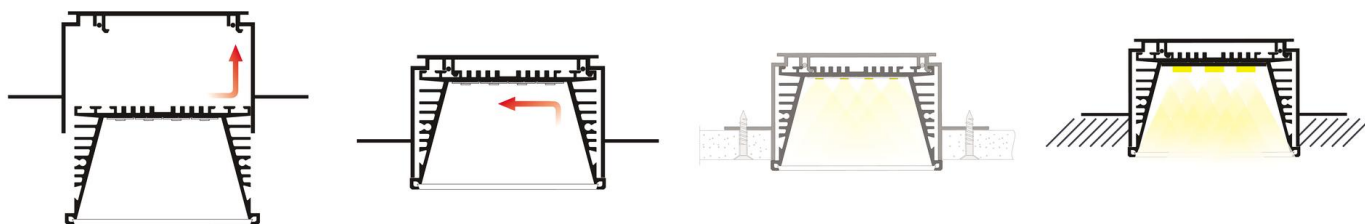

## Profil TESE 3,01m aluminium

- Couleur visible du produit : aluminium
- Matériau : aluminium
- Mode de pose/installation : encastré
- Longueur du produit : 301cm
- Disponible en sur-mesure jusqu'à 301cm
- Installation dans plaque de plâtre épaisseur 13mm.
- Pour installation des bandeaux LED.