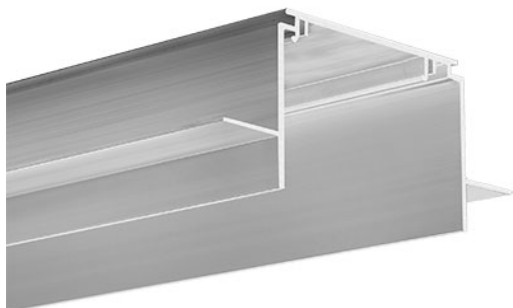

Référence: 89422

## Profil TESE 3,01m aluminium

- Couleur visible du produit : aluminium
- Matériau : aluminium
- Mode de pose/installation : encastré
- Longueur du produit : 301cm
- Disponible en sur-mesure jusqu'à 301cm
- Installation dans plaque de plâtre épaisseur 13mm.
- Pour installation des bandeaux LED.