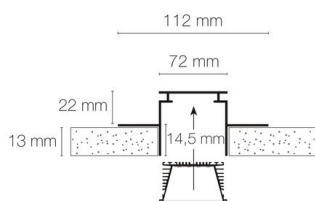

## Profil TESE 3,01m aluminium

- Couleur visible du produit : aluminium
- Matériau : aluminium
- Mode de pose/installation : encastré
- Longueur du produit : 301cm
- Disponible en sur-mesure jusqu'à 301cm
- Installation dans plaque de plâtre épaisseur 13mm.
- Pour installation des bandeaux LED.