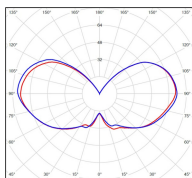

catalogue 2020 p. 228

réf. 151001059

EAN. 3663660116572

Données techniques

Tension nominale	230V AC
Plage de tension d'entrée	230 - 250 V AC
Driver output	-
Alimentation output	-
Classe	1
IP	44
IK	-
Diffuseur	Verre clair
Paralume	-
Source	E27
Température de couleur réelle	-
Flux total sortant	- lm
Consommation totale	- W
Classe énergétique	Classe de la lampe (non fournie)
Efficacité lumineuse	-
IRC	-
SDCM	-
Espacement conseillé (PMR Emoy - 20 lux)	2,5 m
Hauteur de placement	2 m
Largeur du placement	2 m
Optique	-
Dimmable	-
Ta	-
Durée de vie LED	-
Plage de température ambiante	-10 ~50°C
UGR	-
ULR	-
Distorsion harmonique THDI	-
Fixation	Oui
Détection	Non
Avec prise IP55	Non

Matières	aluminium
Couleur	Gris ardoise - 059

Données logistiques

Dimensions du modèle	H.664 L.214 P.214
Poids net	1.840 Kg
Poids brut	2.600 Kg
Dimensions colis 1	H.480 L.250 P.250

Certifications et garanties