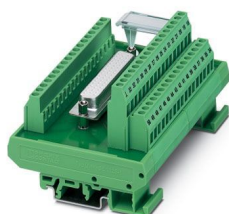

# FLKM-D50 SUB/S - Module interface

2281157

<https://www.phoenixcontact.com/fr/produits/2281157>

Veillez tenir compte du fait que les données affichées dans ce document PDF proviennent de notre catalogue en ligne. Vous trouverez les données complètes dans la documentation utilisateur. Nos conditions générales d'utilisation des téléchargements sont applicables.

Module VARIOFACE, connexion vissée, avec connecteur mâle Sub-D, se monte sur profilé NS 35/7,5 ou NS 32, 50 pôles