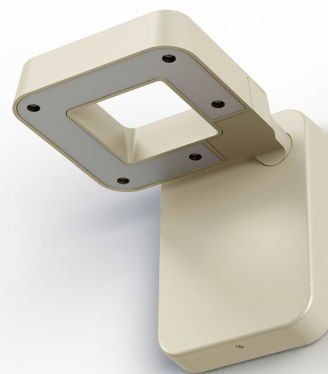

Square

catalogue 2020 p. 124

réf. 156002053

EAN. 3663660131339

Modèle 1

Données techniques

Tension nominale	230V AC
Plage de tension d'entrée	100 - 240 V AC
Classe	1
IP	65
IK	09
Diffuseur	Polycarbonate satiné
Paralume	-
Source	Module LED intégré
Température de couleur réelle	2700°K warm white
Flux total sortant	2716 lm
Consommation totale	35 W
Classe énergétique	D (Source LED)
Efficacité lumineuse	78
IRC	>80
SDCM	-

Espacement
conseillé - m
(PMR Emoy - 20 lux)
Hauteur de placement - m
Largeur du placement - m

Optique	-
Dimmable	Non
Ta	-
Plage de température ambiante	-10 ~50°C
UGR	-
ULR	-
Groupe de risque photobiologique	Non
Fixation	Oui
Détection	Non
Avec prise IP55	Non

[Notice d'installation à télécharger](#)