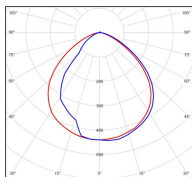

Espacement  
conseillé - m  
(PMR Emoy - 20 lux)  
Hauteur de placement - m  
Largeur du placement - m

Optique	-
Dimmable	Non
Ta	-
Plage de température ambiante	-10 ~50°C
UGR	-
ULR	-
Groupe de risque photobiologique	Non
Fixation	Oui
Détection	Non
Avec prise IP55	Non

## *Données logistiques*

Dimensions du modèle	H.259 L.226 P.271
Poids net	3.060 Kg
Poids brut	3.840 Kg
Dimensions colis 1	H.270 L.270 P.200