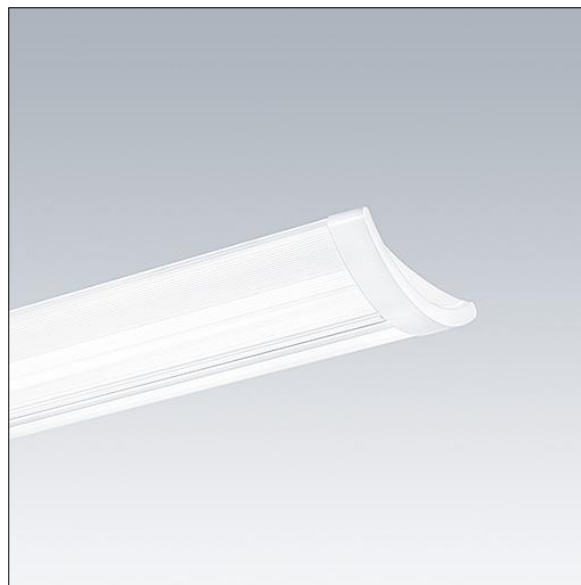

### IQ Wave SP

Luminaire LED léger, Monté en plafonnier, avec optique MV Tech asymétrique. Électronique, Appareillage gradable DALI. Classe électrique I, IP40, IK05. Corps, diffuseur, cadre et embouts : Polycarbonate (PC) finition blanc (similaire à RAL9016). Appareillage : pré-enduit acier blanc. Livré avec LED 4 000 K

Dimensions : 1440 x 210 x 70 mm  
Puissance du luminaire: 61 W

Poids : 5 kg

TLG\_IQSU\_F\_SUP\_PDB.jpg

TLG\_IQSU\_M\_SUR.wmf

TLG\_SP\_0043208.idt

Position de la lampe: STD - Standard  
Source lumineuse: LED  
Indice min. de rendu des couleurs: 80  
Convertisseur: 1 x 28000657 LCA 75W 100-400mA  
one4all Ip PRE  
Température de couleur\*: 4000 Kelvin  
Tolérance de la couleur (MacAdam intial): 3  
Rend.: 1,00 Rend. Sup.: 0,06 Rend. Inf.: 0,94