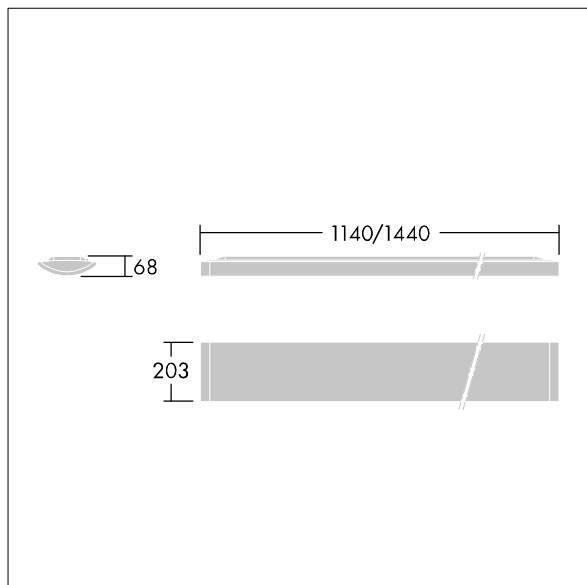

### IQ Wave SP

Luminaire LED léger, Monté en plafonnier, avec optique MV Tech asymétrique. Électronique, Appareillage gradable DALI. Classe électrique I, IP40, IK05. Corps, diffuseur, cadre et embouts : Polycarbonate (PC) finition blanc (similaire à RAL9016). Appareillage : pré-enduit acier blanc. Livré avec LED 4 000 K

Dimensions : 1440 x 210 x 70 mm  
Puissance du luminaire: 61 W

Poids : 5 kg

TLG\_IQSU\_F\_SUP\_PDB.jpg

TLG\_IQSU\_M\_SUR.wmf

TLG\_SP\_0043208.idt

Position de la lampe: STD - Standard  
Source lumineuse: LED  
Indice min. de rendu des couleurs: 80  
Convertisseur: 1 x 28000657 LCA 75W 100-400mA  
one4all Ip PRE  
Température de couleur\*: 4000 Kelvin  
Tolérance de la couleur (MacAdam intial): 3  
Rend.: 1,00 Rend. Sup.: 0,06 Rend. Inf.: 0,94