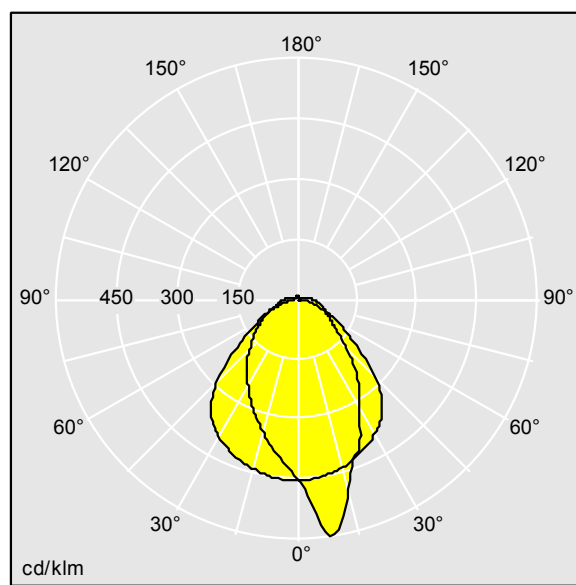

Dimensions : 1440 x 210 x 70 mm  
Puissance du luminaire: 61 W

Poids : 5 kg

TLG\_IQSU\_F\_SUP\_PDB.jpg

TLG\_IQSU\_M\_SUR.wmf

TLG\_SP\_0043208.idt

Position de la lampe: STD - Standard  
Source lumineuse: LED  
Indice min. de rendu des couleurs: 80  
Convertisseur: 1 x 28000657 LCA 75W 100-400mA  
one4all Ip PRE  
Température de couleur\*: 4000 Kelvin  
Tolérance de la couleur (MacAdam intial): 3  
Rend.: 1,00 Rend. Sup.: 0,06 Rend. Inf.: 0,94