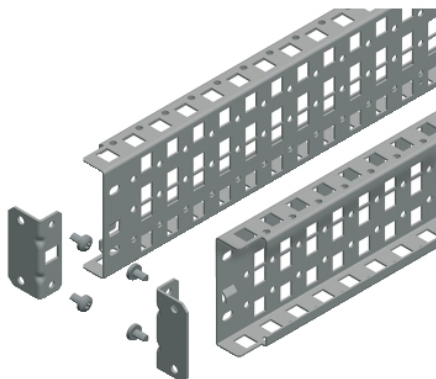

Fiche produit

Caractéristiques

NSYSUCR9080

Spacial SF/SM - 2 traverses universelles - 3 rangées - 90x800mm

Principales

Gamme	Spacial
Catégorie d'accessoire / de pièce détachée	Accessoires de montage
Type de produit ou équipement	Traverse universelle
Anwendung	Polyvalent
Nennmaße des Gehäuses	800 mm

Complémentaires

Compatibilité de gamme	Spacial Spacial SF Spacial Spacial SF 5G Spacial Spacial SM Spacial Spacial SFX Spacial Spacial SMX
Emplacement de montage	Entre les traverses Sur la structure de l'armoire
Support de montage	Profilé d'adaptation, sur armoire SM
Composition de l'appareil	Éléments de fixation 2 traverses 4 supports
Quantité du lot	Lot de 1
Matière	Acier
Finition de la surface	Galvanisé
Mode de fixation	Par vis
Réglage	Ajustable par pas de 25 mm
Nombre de rangées horizontales	3
Charge maximale	100 kg
Hauteur	800 Mm nominal: 707 mm utile:
Largeur	90 mm
Profondeur	27 mm
Épaisseur	1,5 mm

Emballage

Poids de l'emballage (Kg)	2,360 kg
Hauteur de l'emballage 1	720,000 mm
Largeur de l'emballage 1	95,000 mm
Longueur de l'emballage 1	60,000 mm

Durabilité de l'offre

Statut environnemental de l'offre	Produit Green Premium
Régulation REACH	Déclaration REACH
Sans SVHC REACH	Oui
Directive RoHS UE	Conformité pro-active (Produit en dehors du scope légal RoHS UE) Déclaration RoHS UE
Sans métaux lourds toxiques	Oui
Sans mercure	Oui
Information sur les exemptions RoHS	Oui
Régulation RoHS Chine	Déclaration RoHS Pour La Chine
Profil environnemental	Profil Environnemental Du Produit