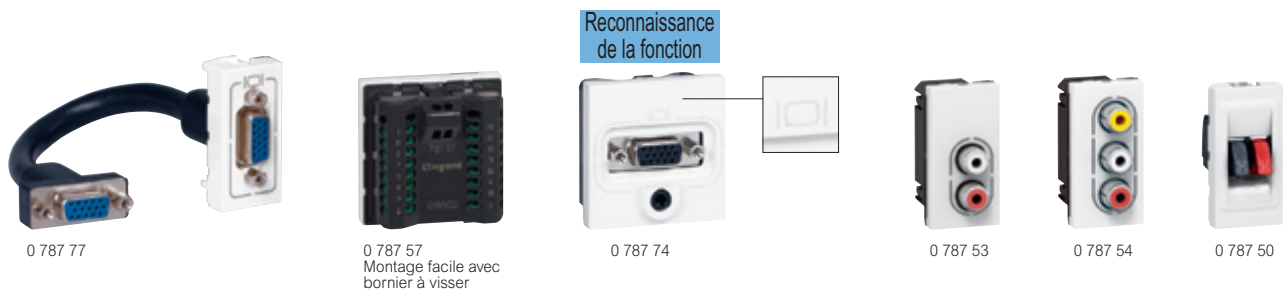

Programme Mosaic™

prises audio et vidéo

Tableau de choix boîtes, supports et plaques p. 800-801

Emb.	Réf.	Prises HD 15 femelle
		Permettent la transmission de flux vidéo analogiques entre une source (ordinateur) et un récepteur compatible (plasma, LCD, vidéo projecteur...) Résolution VGA à UXGA Longueur maxi 15 m
1	0 787 77	Préconnectorisées - 1 module Equipées d'un cordon de longueur 15 cm
1	0 793 77	○ Blanc ● Alu
1	0 787 57	A visser - 2 modules
1	0 792 57	○ Blanc ● Alu
1	0 787 72	A souder - 1 module
		○ Blanc
		Prise HD 15 femelle + Jack 3,5 mm
		Permet de réaliser des liaisons VGA à UXGA full pin (15 broches) d'un moniteur PC, écran plasma... et audio à partir d'une source portable Longueur maxi 15 m
1	0 787 74	A visser - 2 modules
		○ Blanc
		Prises Jack femelle 3,5 mm
		Permettent d'établir des liaisons audio à partir d'une source portable
		Préconnectorisées - 1 module Equipées d'un cordon de longueur 15 cm
1	0 787 79	○ Blanc
1	0 793 79	● Alu
1	0 787 64	A visser - 1 module
1	0 792 64	○ Blanc ● Alu
1	0 787 73	A souder - 1 module
		○ Blanc
		Prises HDMI type A
		Permettent la transmission de flux audio/vidéo numériques haute définition entre une source (lecteur HD DVD, ordinateur...) et un récepteur compatible (plasma, LCD...) Peuvent être associées avec cordon et câble HDMI (p. 874) Longueur maxi 10 m
		Préconnectorisées - 1 module Equipées d'un cordon de longueur 15 cm
1	0 787 78	○ Blanc
1	0 793 78	● Alu
1	0 787 68	A visser - 2 modules
1	0 792 75	○ Blanc ● Alu

Emb.	Réf.	Prise Display port
		Permet la transmission de flux audio/vidéo numériques haute définition entre une source (lecteur HD DVD, ordinateur...) et un récepteur compatible (plasma, LCD...)
1	0 787 91	Préconnectorisée - 1 module Equipée d'un cordon de longueur 15 cm
		○ Blanc
		Prises RCA femelle
		Permettent la liaison de tout périphérique type lecteur DVD, caméra, magnétoscope...
1	0 787 52	1 RCA - 1 module Pour liaison vidéo composite
		○ Blanc
1	0 787 47	2 RCA préconnectorisées - 1 module Pour liaison audio stéréo
		○ Blanc
1	0 787 53	2 RCA - 1 module Pour liaison audio stéréo
		○ Blanc
1	0 787 54	3 RCA - 1 module Pour liaison vidéo composite et audio stéréo
1	0 792 54	○ Blanc ● Alu
		Prises haut-parleurs
		Bornier 4 mm²
10	0 787 50	1 module
10	0 792 50	○ Blanc ● Alu
10	0 787 51	2 modules
		○ Blanc

Câbles et cordons audio/vidéo p. 874

Extendeur audio/vidéo et HDMI, HD 15 + Jack 3,5 mm
Voir p. 873