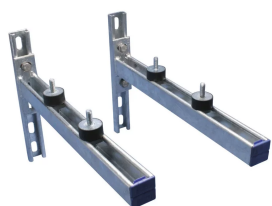

### FEATURES

Kit comprenant deux consoles, deux morceaux de rail et tous les accessoires de fixation (hormis les accessoires de fixation sur la structure)

Comprend des absorbeurs de bruit (uniquement adaptés à la compression)

### CARACTÉRISTIQUES DU PRODUIT

Article Number: 589990

Material: Acier

Finish: Galvanisé à chaud

Longueur: 600-mm

Height: 300-mm

Static Load: 730 N