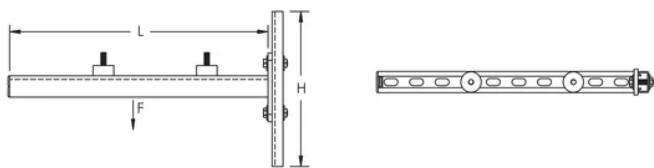

### CARACTÉRISTIQUES DU PRODUIT

Article Number: 589990

Material: Acier

Finish: Galvanisé à chaud

Longueur: 600-mm

Height: 300-mm

Static Load: 730 N

## DIAGRAMS