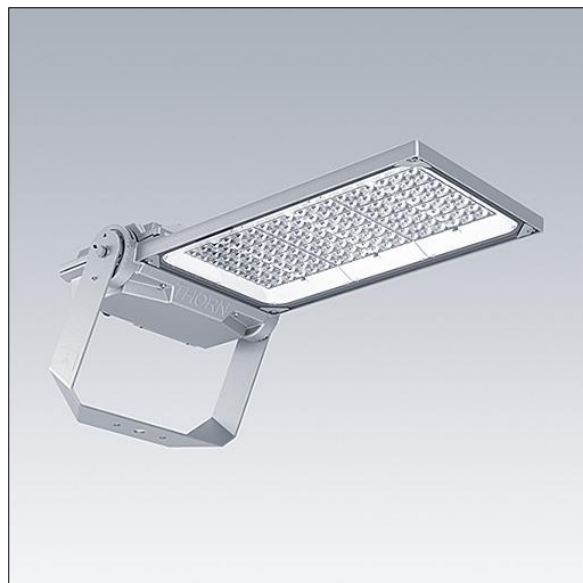

Areaflood Pro 2

96635897 AFP2 L 144L80-740 A4 CL2 GY

THORN

Areaflood Pro 2

Projecteur LED compact et polyvalent pour l'éclairage de grands espaces. Avec corps Large. convertisseur à LED alimentant 144 LED à 800mA avec une distribution lumineuse Asymétrique 40°. IP66, IK08, Classe électrique II. Corps : fonderie aluminium (EN AC-44300), Gris pâle 150 sablé et texturé (similaire à RAL9006).. Fermeture : trempé verre de 5 mm d'épaisseur. Avec fourche de montage réversible, Adaptateurs d'embouts en option, disponibles séparément pour le montage sur un poteau. Livré avec LED 4 000 K.

Dimensions : 729 x 360 x 115 mm
Puissance du luminaire: 337 W
Flux lumineux du luminaire: 52026 lm
Efficacité lumineuse du luminaire: 154 lm/W
Poids : 13,9 kg
Scx : 0.068 m²

TLG_AFP2_F_L_1.jpg

TLG_AFP2_M_L.wmf

TL_AFP144L80A4PC740.idt

Position de la lampe: STD - Standard
Source lumineuse: LED
Flux lumineux du luminaire*: 52026 lm
Efficacité lumineuse du luminaire*: 154 lm/W
Indice min. de rendu des couleurs: 70
Rend.: 1,00 Rend. Sup.: 0,00 Rend. Inf.: 1,00