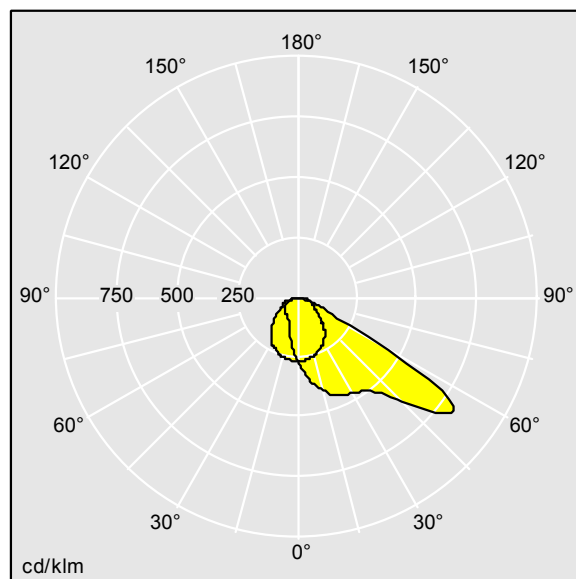

Areaflood Pro 2

96635897 AFP2 L 144L80-740 A4 CL2 GY

THORN

Areaflood Pro 2

Projecteur LED compact et polyvalent pour l'éclairage de grands espaces. Avec corps Large. convertisseur à LED alimentant 144 LED à 800mA avec une distribution lumineuse Asymétrique 40°. IP66, IK08, Classe électrique II. Corps : fonderie aluminium (EN AC-44300), Gris pâle 150 sablé et texturé (similaire à RAL9006).. Fermeture : trempé verre de 5 mm d'épaisseur. Avec fourche de montage réversible, Adaptateurs d'embouts en option, disponibles séparément pour le montage sur un poteau. Livré avec LED 4 000 K.

Dimensions : 729 x 360 x 115 mm
Puissance du luminaire: 337 W
Flux lumineux du luminaire: 52026 lm
Efficacité lumineuse du luminaire: 154 lm/W
Poids : 13,9 kg
Scx : 0.068 m²

TLG_AFP2_F_L_1.jpg

TLG_AFP2_M_L.wmf

TL_AFP144L80A4PC740.idt

Position de la lampe: STD - Standard
Source lumineuse: LED
Flux lumineux du luminaire*: 52026 lm
Efficacité lumineuse du luminaire*: 154 lm/W
Indice min. de rendu des couleurs: 70
Rend.: 1,00 Rend. Sup.: 0,00 Rend. Inf.: 1,00

Convertisseur: 2 x 87500827 LCO 200/200-1050/355
NF C ADV3
Température de couleur*: 4000 Kelvin
Tolérance de la couleur (MacAdam intial): 5
Durée de vie utile médiane*:
L95 50000h à 25°C
Puissance du luminaire*: 337 W Facteur de puissance
= 0,99