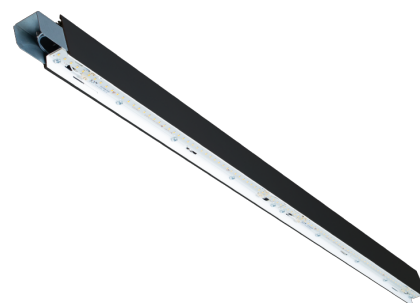

Codes-articles: **8246 094623**
EAN: 5703821177962

Source lumineuse

Type de source lumineuse: LED (interchangeable)
Wattage: 29W
System wattage: 29.0W
Luminous flux: 3590lm
Efficacité: 124 lm/W
Tension: 220-240V
Température des couleurs: 3000K
Rendu des couleurs (CRI): Ra>80
Facteur MacAdams: SDCM: 3
Durée de vie: L80/B10>100,000
Light distribution: Direct/Indirect

Contrôle/Dimming

Type: DALI

Protection

Classe Isolation: Classe I
IP: IP20
Ta nominal: Ta=25°C

Énergie et approbations

Classe énergétique: A++
Approbation: CE

Matériaux et finition

Embase: Aluminium
Couleur: Noir

Montage/Connexion

Montage: Suspendu, Indoor
Module: 1120
Wire set: Kit de câble avec support de plafond 1x2m
Cable entry: Bornier sans vis
Max. luminaires per circuit breaker: B10: 13, B16: 20, C10: 21, C16: 33

Dimensions (mm)

Longueur (L): 1121
Largeur (W): 42
Hauteur (H): 70
Poids (brutto/netto): 2.8 / 2.6

Emballage

Dimensions de l'emballage: 1210 x 44 x 71

5 7 0 3 8 2 1 1 7 7 9 6 2