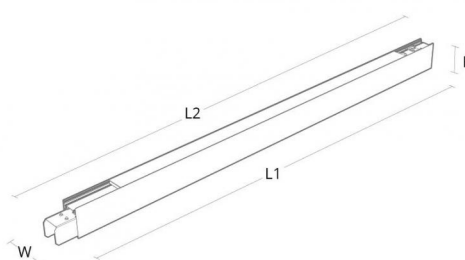

Montage/Connexion

Montage: Suspendu, Indoor
 Module: 1120
 Wire set: Kit de câble avec support de plafond 1x2m
 Cable entry: Bornier sans vis
 Max. luminaires per circuit breaker: B10: 13, B16: 20, C10: 21, C16: 33

Dimensions (mm)

Longueur (L): 1121
 Largeur (W): 42
 Hauteur (H): 70
 Poids (brutto/netto): 2.8 / 2.6

Emballage

Dimensions de l'emballage: 1210 x 44 x 71

5 7 0 3 8 2 1 1 7 7 9 6 2