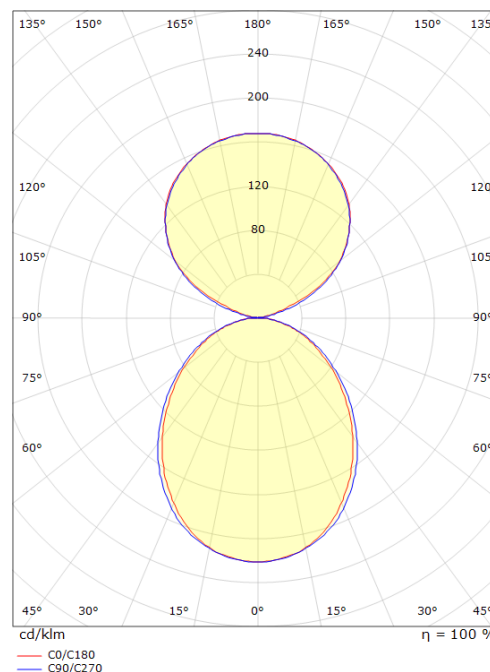

Codes-articles: **8246 094623**
 EAN: 5703821177962

Source lumineuse

Type de source lumineuse: LED (interchangeable)
 Wattage: 29W
 System wattage: 29.0W
 Luminous flux: 3590lm
 Efficacité: 124 lm/W
 Tension: 220-240V
 Température des couleurs: 3000K
 Rendu des couleurs (CRI): Ra>80
 Facteur MacAdams: SDCM: 3
 Durée de vie: L80/B10>100,000
 Light distribution: Direct/Indirect

Dimensions (mm)

Longueur (L): 1121
 Largeur (W): 42
 Hauteur (H): 70
 Poids (brutto/netto): 2.8 / 2.6

Emballage

Dimensions de l'emballage: 1210 x 44 x 71

5 7 0 3 8 2 1 1 7 7 9 6 2