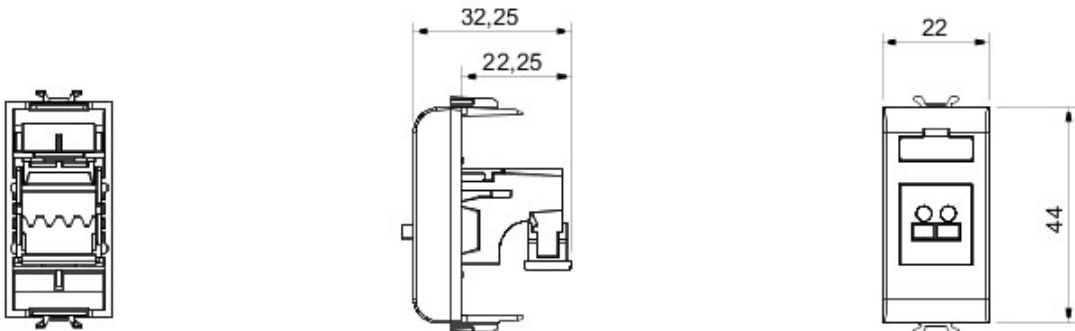

Vaste gamme d'interrupteurs, prises de courant (conformes aux normes nationales et internationales), prises de données, dispositifs pour la gestion du chauffage et du confort, signalisation d'alarmes techniques, éclairage de secours. Les modules Chorus sont proposés dans quatre coloris, blanc brillant, noir satiné, titane vernis et ivoire brillant et dans différentes modularités, 1/2, 1, 2 et 3 modules. Grâce aux supports destinés aux boîtes rectangulaires, carrées et rondes, vous pouvez créer des combinaisons infinies à partir de la gamme de plaques Chorus.

Catégorie	Connecteur	Description	Prise de diffusion sonore
Couleur	Blanc	N. de modules Chorus	1
Electrocod	3720		

DIMENSIONS

GEWISS S.A.S. 1, Rue du Rio Salado 91940
Les Ulis Cedex
Tel : +33 1 64 86 80 80