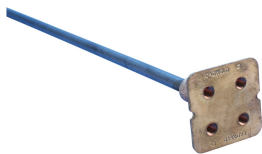

PT DE MISE À LA TERRE B164, 4-GOUJONS, AC SOLIDE RND, DROIT, DIA 12-MM, 500-MM

NUMÉRO DE CATALOGUE

B16412KS

Les ponts de mise à la terre sont des ensembles faits d'un point de mise à la terre de qualité supérieure (borne de connexion) et de divers types de conducteurs. Le processus de connexion exothermique nVent ERICO Cadweld sert à les combiner pour former un ensemble durable et hautement résistant à la corrosion.

DISPOSITIFS

Conception longue durée

Faible résistance de terre et impédance

Conductivité électrique supérieure et résistance à la corrosion

Robuste et fiable sur le plan électrique et mécanique

Facile à installer

CARACTÉRISTIQUES DU PRODUIT

Nombre d'article: 166080

Matériel: Cuivre ; Acier

Type d'Earthpoint: B164, quatre goujons

Type de conducteur: Acier rond plein, directement

Taille de conducteur: solide de 12 millimètres de diamètre

Longueur: 500 millimètres

Profondeur 1: 44.5 millimètres

Profondeur 2: 85 millimètres

Largeur 1: 44.5 millimètres

Largeur 2: 85 millimètres

Taille de fil: M12

DÉTAILS ADDITIONNELS DE PRODUIT

Inclut (4) des boulons de laiton, (4) des rondelles de laiton, (4) des chapeaux de plastique, et (1) étiquette protectrice.