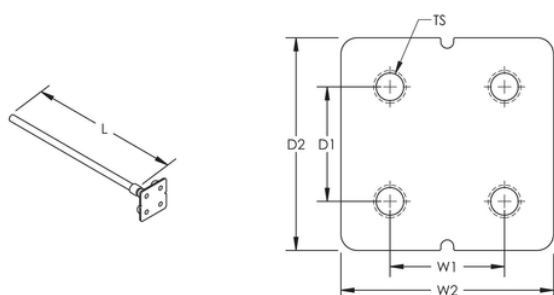

DÉTAILS ADDITIONNELS DE PRODUIT

Inclut (4) des boulons de laiton, (4) des rondelles de laiton, (4) des chapeaux de plastique, et (1) étiquette protectrice.

DIAGRAMMES

AVERTISSEMENT

Les produits nVent doivent être installés et utilisés conformément aux consignes figurant dans les fiches d'instructions et les documents de formation des produits nVent. Les fiches d'instructions sont disponibles à l'adresse suivante: www.nvent.com et auprès de votre représentant du service client nVent. Une mauvaise installation, une utilisation incorrecte, une application erronée ou toute autre forme de non-respect scrupuleux des instructions et avertissements de nVent peuvent entraîner un dysfonctionnement du produit, des dommages matériels, des lésions corporelles graves et le décès et/ou annuler votre garantie.

Amérique du Nord

+1.800.753.9221

Option 1 - Soins de client

Option 2 - Appui technique

Europe

Pays Bas:

+31 800-0200135

La France:

+33 800 901 793

Europe

L'Allemagne:

800 1890272

D'autres pays:

+31 13 5835404

APAC

Changhai:

+ 86 21 2412 1618/19

Sydney:

+61 2 9751 8500

Notre brochure puissante des marques:
nVent.com **CADDY ERICO HOFFMAN RAYCHEM SCHROFF**
TRACER