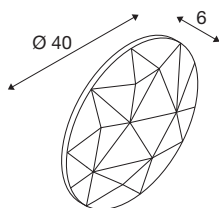

MANA

abat-jour, intérieur, rond, 40 cm, beige

Accord parfait entre lumière et design : les abat-jour en feutre de la famille MANA séduisent par leur esthétique originale. En installant plusieurs luminaires de coloris et tailles différents en nuage les uns à côtés des autres, vous pourrez créer une décoration murale captivante dans vos bureaux ou pièces d'habitation. Veuillez noter que vous devez combiner l'abat-jour MANA avec la base MANA compatible (version LED : 1004657 ou version sans ampoule : 1004969).

INFORMATIONS TECHNIQUES

Réf.	1004660
Code IP	IP 20
Coloris	beige
Sortie lumineuse	diffus
Hauteur	6 cm
Diamètre	40 cm
Poids net	0.423 kg
Poids brut	0.742 kg
Page du BIG WHITE	185