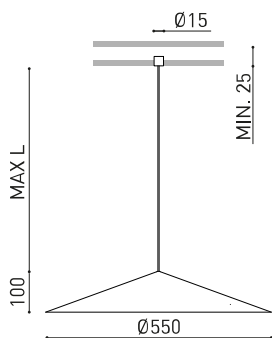

DIMENSIONS

ACCESSOIRES

CORD ACCESSORY

TRIMLESS TOOL

Nom	DUNE 55 WIRE TRIMLESS 5M DIM DALI 2700K NT
Référence	A4832220NT
Couleur	Noir Texturé - Autres couleurs, veuillez consulter
RAL	9005
Catégorie	SUSPENSION

Type	LED
Flux lumineux brut	710 lm
Température de couleur	2700 K - Autres K, veuillez consulter
Stabilité chromatique	MacAdam Step 2
Indice de reproduction chromatique	CRI > 90
Puissance	5 W
Courant	150 mA
Efficacité	142 lm/W
Durée de vie de la LED	L80B10 > 60.000h

Étanchéité	IP20
Contrôle sans fil	Veuillez consulter
Dimensions d'encastrement	Ø20 mm
Longueur du tendeur	Max. 5 m
Tendeur à réglage rapide	Non
Poids	1705 g
Poids avec emballage	2588 g
Dimensions de l'emballage	439 x 384 x 127 mm
Unités par emballage	1
Matériaux	Aluminium / Polycarbonate

DIAGRAMME POLAIRE

DIAGRAMME CONIQUE

1.0	4.60 4.58	E(0°) 145 E(C90) 66.5° 5 E(C0) 66.4° 5
2.0	9.20 9.16	E(0°) 36 E(C90) 66.5° 1 E(C0) 66.4° 1
3.0	13.80 13.73	E(0°) 16 E(C90) 66.5° 1 E(C0) 66.4° 1
4.0	18.40 18.31	E(0°) 9 E(C90) 66.5° 0 E(C0) 66.4° 0
5.0	23.00 22.89	E(0°) 6 E(C90) 66.5° 0 E(C0) 66.4° 0
Distance [m]	Cone Diameter [m]	Illuminance [lx]
— C0 - C180 (Half-value Angle: 132.8°)		
— C90 - C270 (Half-value Angle: 133.0°)		