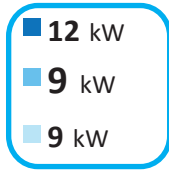

ENERG
енергия ενέργεια

Y IJA
IE IA

Thermor

AEROLIA DUO 11TRI 2024

A+

A

2019

811 / 2013