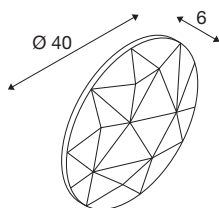

MANA

abat-jour, intérieur, rond, 40 cm, gris

Accord parfait entre lumière et design : les abat-jour en feutre de la famille MANA séduisent par leur esthétique originale. En installant plusieurs luminaires de coloris et tailles différents en nuage les uns à côtés des autres, vous pourrez créer une décoration murale captivante dans vos bureaux ou pièces d'habitation. Veuillez noter que vous devez combiner l'abat-jour MANA avec la base MANA compatible (version LED : 1004657 ou version sans ampoule : 1004969).

INFORMATIONS TECHNIQUES

Réf.	1004661
Code IP	IP 20
Coloris	gris
Sortie lumineuse	diffus
Hauteur	6 cm
Diamètre	40 cm
Poids net	0.426 kg
Poids brut	0.747 kg
Page du BIG WHITE	185