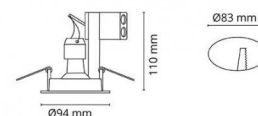

Codes-articles: **923930**
EAN: 7021989239307
SG code: 5046923930

Source lumineuse

Type de source lumineuse:	Sans source de lumière
Socket:	GU10
Wattage:	50W
System wattage:	50.0W
Luminous flux:	350lm
Efficacité:	7 lm/W
Tension:	230V
Light distribution:	Directe
Faisceau:	35°

Protection

Classe Isolation:	Classe II
IP:	IP23

Énergie et approbations

Approbation:	CE
--------------	----

Matériaux et finition

Embase:	Aluminium
Couleur:	Graphite

Montage/Connexion

Montage:	Encastré, Indoor / Outdoor
Embrayage:	Bornier sans vis

Dimensions (mm)

Hauteur (H):	112
Diameter (D):	94
Cut-out:	83
Ceiling void depth:	110
Distance d'une surface inflammable:	50mm
Poids (brutto/netto):	0.36

Emballage

Dimensions de l'emballage:	115 x 115 x 165
----------------------------	-----------------