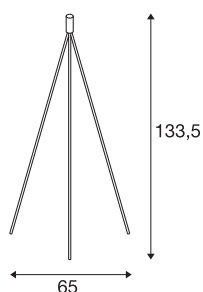

## FENDA

lampadaire intérieur, trépied, chrome, E27, 40W max, sans abat-jour

Le lampadaire FENDA disponible en chrome et noir, issu de notre système MIX & MATCH, permet une création personnalisée avec les abat-jours FENDA. La douille E27 intégrée au luminaire permet de l'utiliser avec des sources LED et basse consommation.

## INFORMATIONS TECHNIQUES

|                                |                   |
|--------------------------------|-------------------|
| Réf.                           | 155492            |
| Nombre de douilles             | 1                 |
| Code IP                        | IP 20             |
| Classe de résistance aux chocs | IK 03             |
| Résistance aux chocs           | 0.35 Joule        |
| Montage                        | Mobile            |
| Tension nominale primaire      | 220-240V ~50/60Hz |
| Classe de protection           | II                |
| Puissance en watts             | 40 W              |
| Température ambiante maximale  | 40 °C             |
| Coloris                        | chrome            |
| Largeur                        | 65 cm             |
| Hauteur                        | 133.5 cm          |
| Poids net                      | 2.012 kg          |
| Poids brut                     | 2.381 kg          |
| Page du BIG WHITE              | 105               |