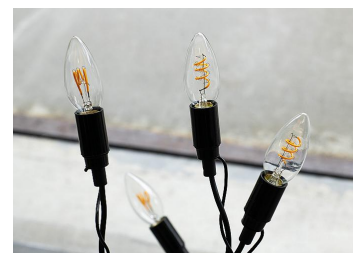

SPIRALED Basic C35 E14 DIM 3W (18W) 165lm 820 Or

Numéro d'article 143316

BAI Spiraled Basic Flamme C35 E14 3W 2000K Or 165lm (18W) Gradable 230V-240V 320° 35x100mm B35 Lampe LED Filament DÉCO

Avec la série Spiraled Basic, Bailey propose des lampes à filament LED avec le même aspect que la série Spiraled® originale mais à un prix inférieur. Ils sont bien sûr éconergétiques et ont une longue durée de vie. Spiraled® est une marque protégée. Avec le bon variateur LED, ces lampes sont dimmables. Consultez la liste des variateurs LED sur le site de Bailey. Nous recommandons le variateur mural Bailey Wonderwall.

Attributs de Classification Générale

Groupe ETIM	Lampes
Classe ETIM	Lampe LED
Code produit	143316
Marque	Bailey
Nom série de produits	Spiraled Basic
Type de produit	C35

Attributs de classification

tension nominale [V]	220 - 240
courant nominal [mA]	16 - 16
facteur de puissance cos phi	0.9
puissance de la lampe [W]	3 - 3
type de tension	CA
flux lumineux [lm]	165 - 165
flux lumineux effectif selon IEC 62612 [lm]	165
efficacité lumineuse [lm/W]	55
indice de rendu des couleurs CRI	80-89
forme de la lampe	bougie
Lampe à filament	Oui
finition verre/couvercle	clair
couleur de la lumière selon EN 12464-1	chaud <3 300 K
socle	E14
couleur	or
température de couleur [K]	2000 - 2000
couleur du boîtier	autre
angle de rayonnement [°]	320 - 320
Cohérence des couleurs (McAdam-Ellipse)	SDCM6
régulable	Oui
diamètre [mm]	35
longueur [mm]	100
classe de protection (IP)	IP20
Indice d'efficacité énergétique (EEI)	0.15
Désignation de lampe	autre
classe d'efficacité énergétique	G
Nombre minimal d'opérations de commutation	15000
consommation d'énergie pondérée pour 1 000 heures [kWh]	3
durée de vie nominale moyenne [h]	15000
commande à distance possible	Non
avec télécommande	Non
Sécurité photobiologique selon EN 62471	RG0
compatible avec Apple HomeKit	Non
compatible avec Google Assistant	Non
compatible avec Amazon Alexa	Non
compatible IFTTT	Non