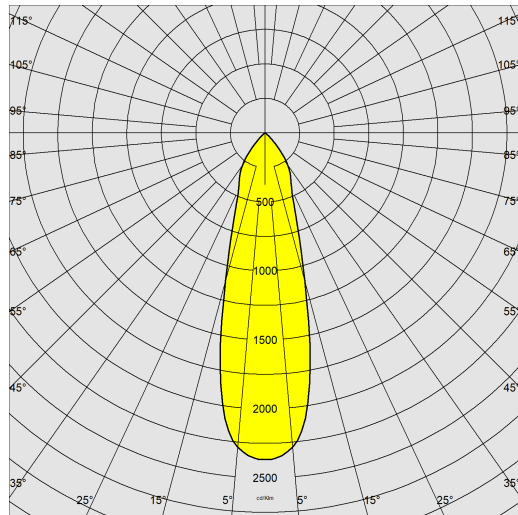

Asso C - Medium downlight

Code: 22043610-1241

DONNÉES PHOTOMÉTRIQUES

Source lumineuse	LED COB
CRI	>80
Flux lumineux (sortant) (lm)	2371 lm
Puissance absorbée (totale) (W)	22 W
CCT	3000 K
Efficacité lumineuse (lm/W)	108 lm/W
Low Flicker	luminaire avec flicker très limité : lumière uniforme pour une plus grande sécurité visuelle.
Angle faisceaux lumineux (°)	28 °
Maintien du flux lumineux LED	50000 hr, L 80, B 20

CARACTÉRISTIQUES MÉCANIQUES

Résistance aux chocs mécaniques (IK)	IK07
IP	20