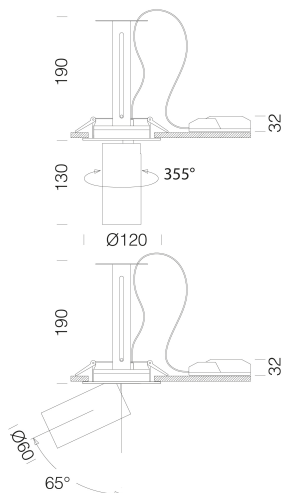

Asso C - Medium downlight

Code: 22043610-1241

MATÉRIAUX ET COULEURS

Corps	aluminium moulé sous pression avec ressorts pour encastrement.
Optique	aluminium glacé haute performance, anti-éblouissement.
Peinture	poudre à base de résine époxy-polyester résistante aux rayons UV.
Couleur	Blanc
Matériel	ressorts de fixation au faux-plafond en fil d'acier galvanisé.

NORMES ET CONFORMITÉ

Classe de sécurité photobiologique	RG0
Marquages et essais	CE
Normes de référence	NF EN 60598-1. Degré de protection selon la norme NF EN 60529.

GARANTIE

Garantie après-vente	2 yr

TÉLÉCHARGEMENT

MONTAGES

[InstructionsMontage ASSO C rev5.pdf](#)

DESSINS

[DessinTechnique assocmed.dxf](#)