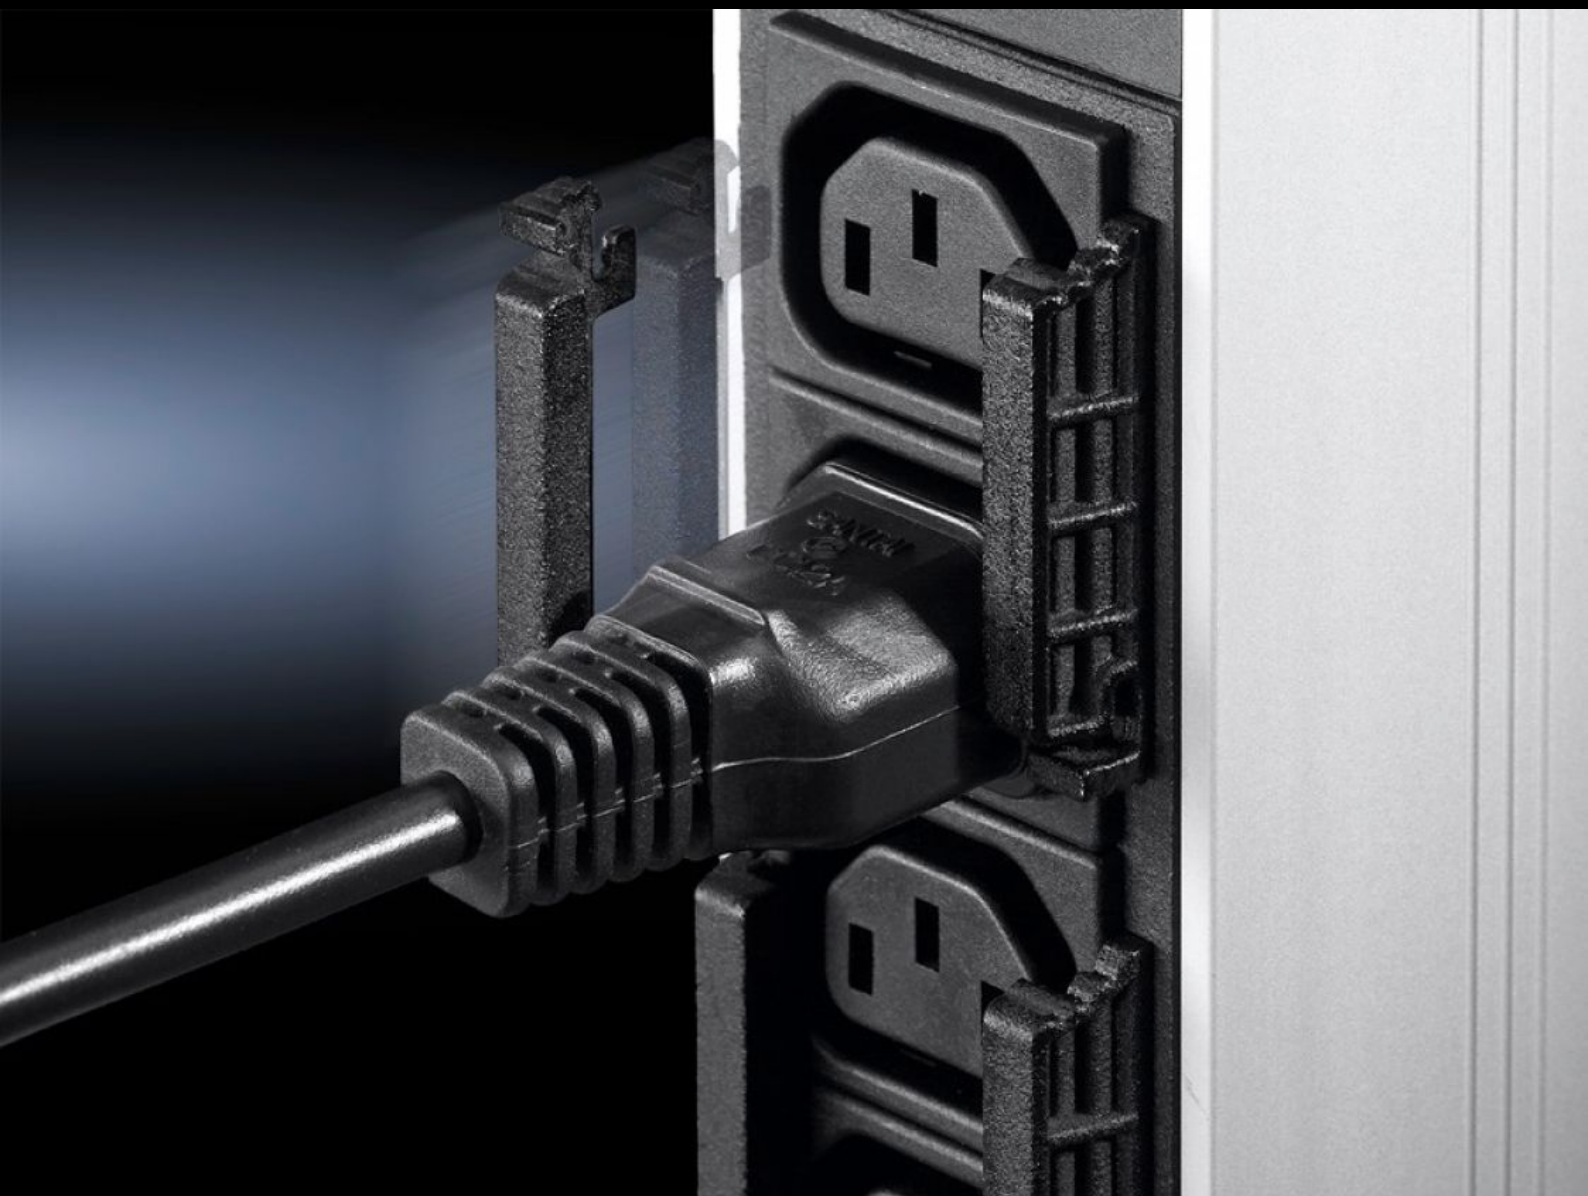

Rittal – The System.

Faster – better – everywhere.

DK 7856.013

Blocage des câbles PSM

État: 28/10/2022 (La source: rittal.com/fr-fr)

ENCLOSURES

POWER DISTRIBUTION

CLIMATE CONTROL

Caractéristiques

Référence	DK 7856.013
Description produit	Tous les câbles assurant l'alimentation des appareils sont ainsi protégés contre un débranchement involontaire. Il faut prévoir deux dispositifs de blocage par groupe de deux câbles.
Remarque	Le blocage optimal n'est possible qu'avec le câble de raccordement 7856.014
Unité d'emballage	20 p.
Poids/UE	0,06 kg
Taux de cuivre (kg / pièce)	0
Numéro du tarif douanier	85444290
EAN	4028177519121
ETIM 7.0	EC002620
ECLASS 8.0	27189261