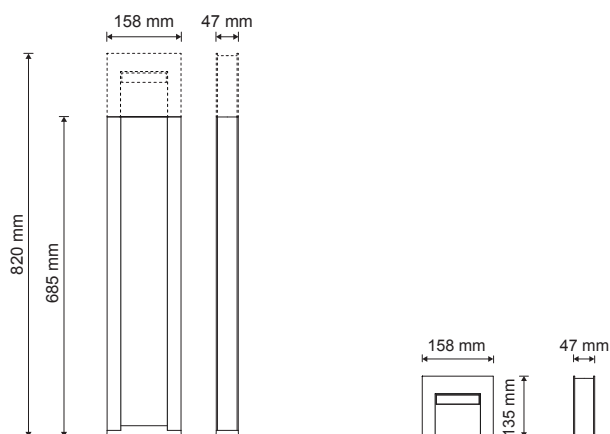

### SEDIA B

Borne extérieure équipée d'une LED COB au design épuré, idéale pour les espaces résidentiels.  
Corps en aluminium vernis, diffuseur en polycarbonate.  
Ce produit est composé de deux parties : un corps de borne et une tête lumineuse.

#### Tête lumineuse indirecte 12 W - Faisceau 40/85°

004855	Noir	1 271 lm
004856	Rouille	1 271 lm

#### Tête lumineuse directe indirecte 2 x 12 W - Faisceau 40/85°

004857	Noir	2 x 1 271 lm
004852	Rouille	2 x 1 271 lm

#### Corps de borne

004859	Noir
004860	Rouille