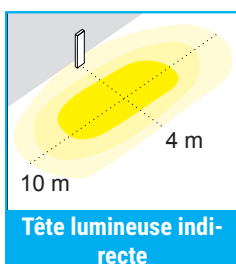

### SEDIA B

Borne extérieure équipée d'une LED COB au design épuré, idéale pour les espaces résidentiels.  
Corps en aluminium vernis, diffuseur en polycarbonate.  
Ce produit est composé de deux parties : un corps de borne et une tête lumineuse.

#### Tête lumineuse indirecte 12 W - Faisceau 40/85°

004855	Noir	1 271 lm
004856	Rouille	1 271 lm

#### Tête lumineuse directe indirecte 2 x 12 W - Faisceau 40/85°

004857	Noir	2 x 1 271 lm
004852	Rouille	2 x 1 271 lm