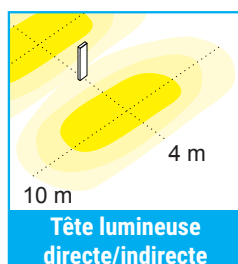

### SEDIA B

Borne extérieure équipée d'une LED COB au design épuré, idéale pour les espaces résidentiels.  
Corps en aluminium vernis, diffuseur en polycarbonate.  
Ce produit est composé de deux parties : un corps de borne et une tête lumineuse.

#### Tête lumineuse indirecte 12 W - Faisceau 40/85°

004855	Noir	1 271 lm
004856	Rouille	1 271 lm

#### Tête lumineuse directe indirecte 2 x 12 W - Faisceau 40/85°

004857	Noir	2 x 1 271 lm
004852	Rouille	2 x 1 271 lm