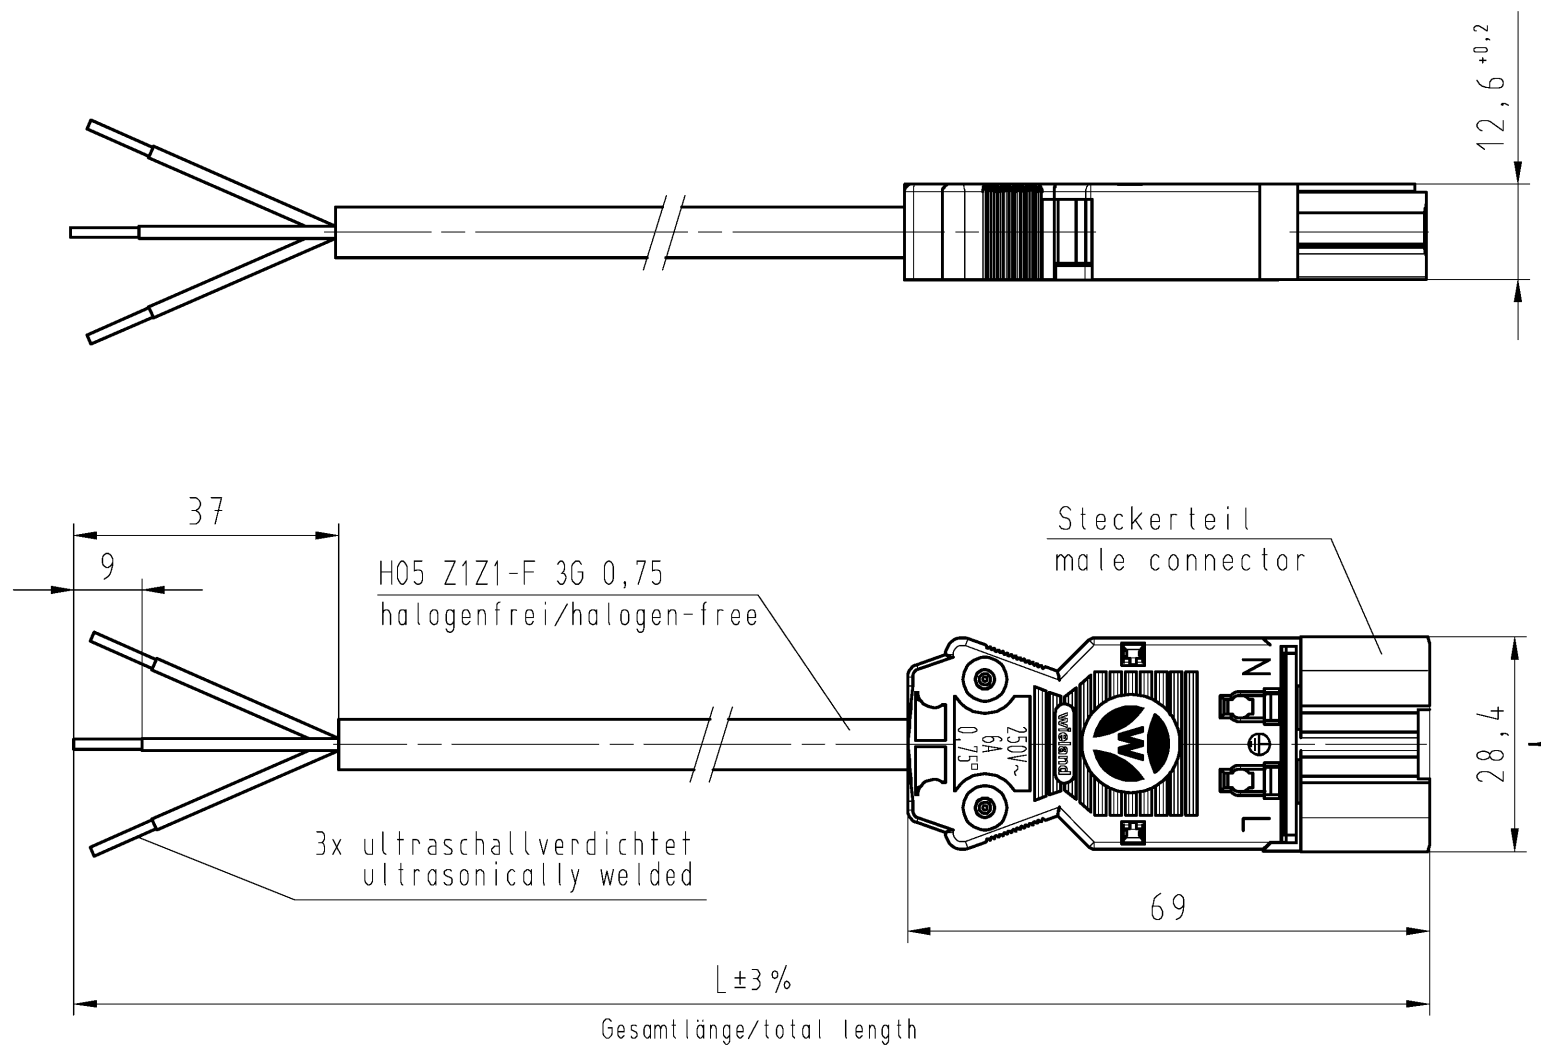

These dimensions will be especially checked at delivery  
Only inspection dimensions  
With /E marked dimensions are only valid for internal use

Diese Maße werden bei Abnahme besonders geprüft  
Ausschließlich Prüfmaße  
Mit /E gekennzeichnete Maße sind nur für interne Zwecke gültig

N = blau/blue  
⊕ = grün-gelb/green-yellow  
L = braun/brown

.F	Farbe colour
.1	schwarz black
.2	weiß white

Teile-Nr. part-no.	L	Beispiel (Farbe: schwarz) example (colour: black)	Typ type	
92.230.XX64.F	XX in dm-Schritten	92.230.1064.1 = 10dm/L= 1000mm	GST1813K1-S 75H 10SW	
U2.230.XX64.F	XX in m-Schritten	U2.230.1264.1 = 12 m/L=12000mm	GST1813K1-S 75H X12SW	
Weitere Daten siehe KATALOG oder eKatalog. Additional data see CATALOG or eCatalog.		www.wieland-electric.com eshop.wieland-electric.com		
Tolerierung Size ISO 14405(®)/Tolerance system Size ISO 14405(®). (This ISO-standard describes the envelope principle. According to the envelope principle the deviations of form and parallelism are limited by the size tolerances).		ja/yes <input checked="" type="checkbox"/> Stoffverbots- und Deklarationsliste nach WN 5020.010 ist einzuhalten. Conformity with Wieland document WN 5020.010 e (list of prohibited / deklarable hazardous substances) to be declared!		
Freitoleranz nach General tolerance		CAD - Zeichnung, keine manuellen Änderungen CAD - drawing, no manual modifications allowed	1.Verwendung: - First Use: -	
/		Werkstoff/Material	Blatt: 1 von 1 Sheet: of 1	
/		2015 Tag/Date	Zeichnung Nr./Drawing No. Index	
/		Name		
/		gezeichnet drawn		
/		Maßstab/Scale	T 92.230.0264.1 01K	
/		1:1		
/		Vol. mm <sup>3</sup> Of l./Surf. mm <sup>2</sup>	Maße in mm/Dimensions are in mm	
/		Ersatz für/Replacement for: -		
/		Type	Benennung/Title	
/		wieland www.wieland-electric.com	PRE-ASSEMBLED CABLE KONFEKT_LEITUNG	
Index		Datum / Blatt Date / Sheet	Stecker - freies Ende Crimpversion K1 250V AC 6A 0,75qmm	
Änderung/Revision		GST1813 K1-S 75H ...		