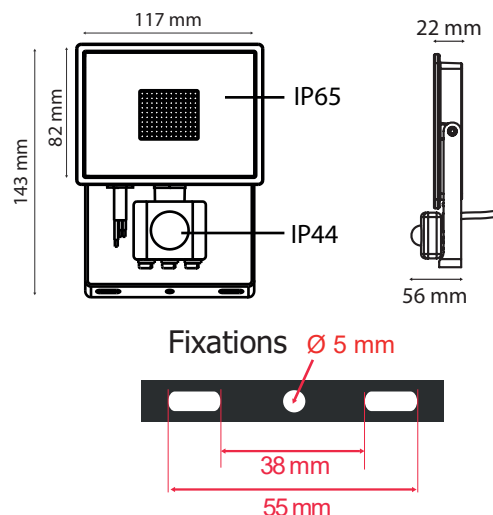

LUMOS SLIM II PROJECTEUR EXTERIEUR LED - DETECTEUR 20W - 1600 lm - 3000K

Ref. 100061

Produit : Projecteur Extérieur LED SMD
+ Détecteur Mouvement IR

Finition extérieure : Noir

Flux sortant : 1600 lm

Puissance absorbée : 20W

Température couleur : 3000K

Dimmable : Non

Dimensions (H x l x P) : 143 x 117 x 56 mm

Longueur câble : 80 cm / 3G 1.0 mm²

Emballage : Boite

EAN : 3701124427625

Dimensions

Paramètres