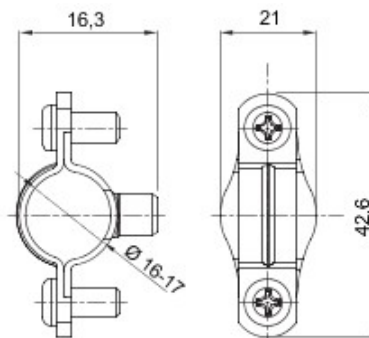

Matière	Acier zingué	Ø interne (mm)	16-17
Description	Collier	Pour tubes Ø externe (mm)	16-17
Type	Avec vis	Electrocod	21211

DIMENSIONS

GEWISS S.A.S. 1, Rue du Rio Salado 91940
Les Ulis Cedex
Tel : +33 1 64 86 80 80