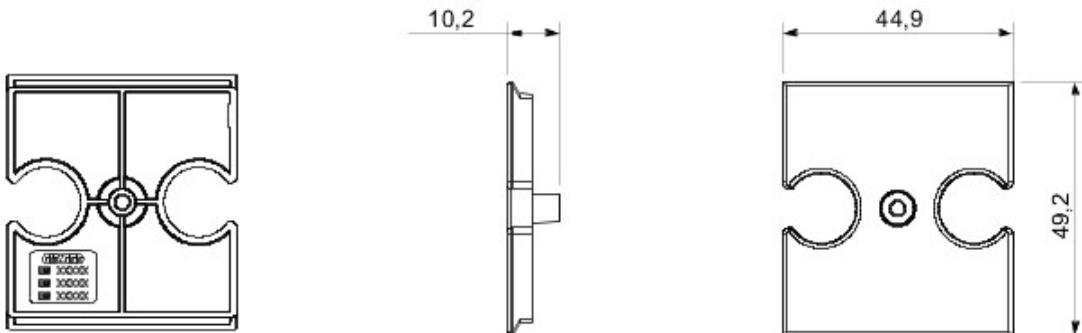

Vaste gamme d'interrupteurs, prises de courant (conformes aux normes nationales et internationales), prises de données, dispositifs pour la gestion du chauffage et du confort, signalisation d'alarmes techniques, éclairage de secours. Les modules Chorus sont proposés dans quatre coloris, blanc brillant, noir satiné, titane vernis et ivoire brillant et dans différentes modularités, 1/2, 1, 2 et 3 modules. Grâce aux supports destinés aux boîtes rectangulaires, carrées et rondes, vous pouvez créer des combinaisons infinies à partir de la gamme de plaques Chorus.

Description	Pour prises combinées TV / R-S	Couleur	Noir
Caractéristiques	Support pour prise	N. trous	2
Electrocod	0122		

DIMENSIONS

GEWISS S.A.S. 1, Rue du Rio Salado 91940
Les Ulis Cedex
Tel : +33 1 64 86 80 80