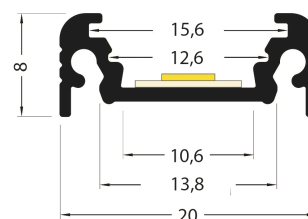

PR2015C

Profilé en saillie

Caractéristiques techniques

LARGEUR	20mm
LARGEUR INTÉRIEURE	10,6mm
HAUTEUR	8mm
MATIÈRE	Aluminium
POIDS	122g/m, 150g/m
ACCESSOIRE INCLUS	Diffusant polycarbonate
CONDITIONNEMENT	1 pièce

Références

NOM COMMERCIAL RÉF. CONSTRUCTEUR	LONGUEUR	COULEUR DU PRODUIT
PR2015C-BLANC ENG0300000000089	2m	Blanc
PR2015C-GRIS ENG0300000000090	2m	Gris
PR2015C-NOIR ENG0300000000092	2m	Noir
PR2015C-BLANC-SP ENG0310000000080	Sur mesure	Blanc
PR2015C-GRIS-SP ENG0310000000081	Sur mesure	Gris
PR2015C-NOIR-SP ENG0310000000083	Sur mesure	Noir