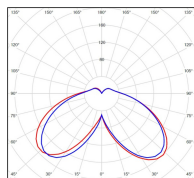

## Données techniques

Tension nominale	230V AC
Plage de tension d'entrée	120 - 277 V AC
Driver output	-
Alimentation output	-
Classe	1
IP	65
IK	-
Diffuseur	PMMA opale
Paralume	-
Source	Module LED intégré
Température de couleur réelle	3000°K warm white
Flux total sortant	5868 lm
Consommation totale	75 W
Classe énergétique	A++ / A
Efficacité lumineuse	78
IRC	82
SDCM	-
Espacement conseillé	15 m
(PMR Emoy - 20 lux)	
Hauteur de placement	4,5 m
Largeur du placement	4,5 m
Optique	-
Dimmable	Non
Ta	-
Durée de vie LED	50000 h (L90/B50)
Plage de température ambiante	-10 ~50°C
UGR	-
ULR	-
Groupe de risque photobiologique	IEC/EN 62471
Distorsion harmonique THDI	-
Fixation	Tige de scellement sur demande
Détection	Non
Avec prise IP55	Non

## Données logistiques

Dimensions du modèle	H.1204 L.364 P.734
Poids net	0.000 Kg
Poids brut	0.000 Kg
Dimensions colis 1	H.420 L.420 P.890
Dimensions colis 2	H.650 L.510 P.120