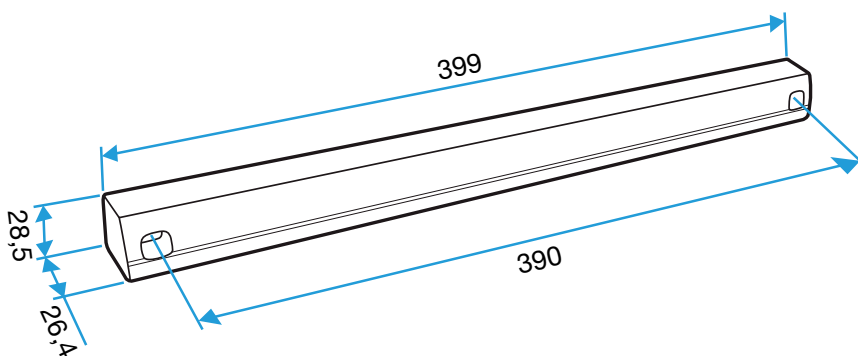

Domaines d'application

Habitat résidentiel collectif, Habitat résidentiel individuel, Neuf, Rénovation

Mise en oeuvre

- l'auvent menuiserie est placé du côté extérieur et vissé par 2 vis.

Caractéristiques principales

Données dimensionnelles

Références	H (mm)	L (mm)	l (mm)
11011901	23,5	390	23,5

Auvent menuiserie L=390mm; Mini Auvent L=287mm

APP L= 390mm; Mini APP L=290mm

Flasque

Auvent limitant