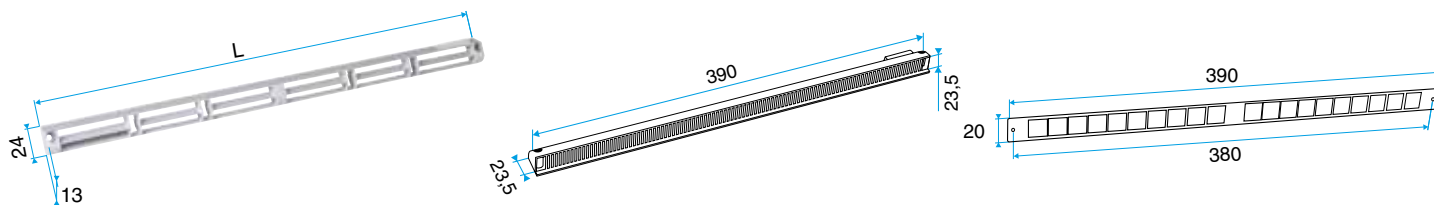

Domaines d'application

Habitat résidentiel collectif, Habitat résidentiel individuel, Neuf, Rénovation

Mise en oeuvre

- l'auvent menuiserie est placé du côté extérieur et vissé par 2 vis.

Caractéristiques principales

Données dimensionnelles

Références	H (mm)	L (mm)	l (mm)
11011901	23,5	390	23,5

Auvent menuiserie L=390mm; Mini Auvent L=287mm

APP L= 390mm; Mini APP L=290mm

Flasque

Auvent limitant