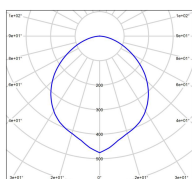

Données techniques

Tension nominale	230V AC
Plage de tension d'entrée	100 - 240 V AC
Classe	1
IP	65
IK	07
Diffuseur	PMMA satiné
Paralume	Non
Source	Module LED intégré
Température de couleur réelle	2700°K warm white
Flux total sortant	4500 lm
Consommation totale	36 W
Puissance en veille	-
Classe énergétique	D (Source LED)
Efficacité lumineuse	125
IRC	>80
SDCM	3

Espacement
conseillé - m
(PMR Emoy - 20 lux)
Hauteur de placement - m
Largeur de placement - m

Dimmable	Non
Ta	-
Durée de vie LED	> 70000h (L90/B50)
Plage de température ambiante	-10 ~50°C
UGR	-
ULR	< 1.0%
Groupe de risque photobiologique	-
Fixation	Oui
Détection	Non
Avec prise IP55	Non

[Notice d'installation à télécharger](#)

Matières et finitions

Matières	aluminium
Couleur	Grès - 054

Données logistiques

Dimensions du modèle	H.2197 L.387 P.387
Poids net	14.310 Kg
Poids brut	16.680 Kg
Dimensions colis 1	H.420 L.420 P.540