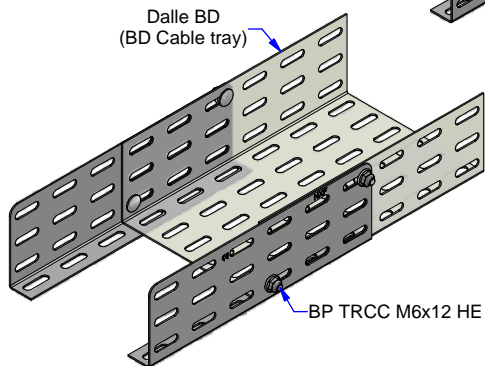

Dalle BS
(BS Cable tray)

Dalle PS
(PS Cable tray)

BP TRCC M6x12 HE

BP TRCC M6x12 HE

Dalle BD
(BD Cable tray)

BP TRCC M6x12 HE

Description	Code	Masse/Weight Kg/p	Ep./Th. mm	H mm
EC 72 GC	436003	0,188	1,20	74

HDG : Hot dip galvanised according to ISO 1461.
GC : Tôle d'acier galvanisé à chaud après fabrication suivant NF EN ISO 1461

www.niedaxfrance.fr

ECLISSE CORNIERE EC 72 GC
 EC FLANGED COUPLER 72 HDG

ASSISTANCE TECHNIQUE
 +33 (0)1 55 95 92 17
 pole.technique@niedax.fr