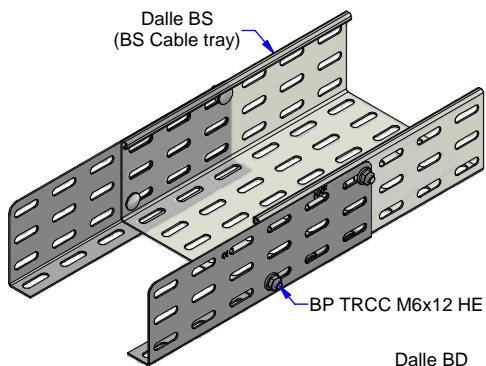

Dalle BS
(BS Cable tray)

Dalle PS
(PS Cable tray)

BP TRCC M6x12 HE

BP TRCC M6x12 HE

Dalle BD
(BD Cable tray)

BP TRCC M6x12 HE

Description	Code	Masse/Weight Kg/p	Ep./Th. mm	H mm
EC 72 GC	436003	0,188	1,20	74

HDG : Hot dip galvanised according to ISO 1461.
GC : Tôle d'acier galvanisé à chaud après fabrication suivant NF EN ISO 1461

www.niedaxfrance.fr

ECLISSE CORNIERE EC 72 GC
 EC FLANGED COUPLER 72 HDG

ASSISTANCE TECHNIQUE
 +33 (0)1 55 95 92 17
 pole.technique@niedax.fr