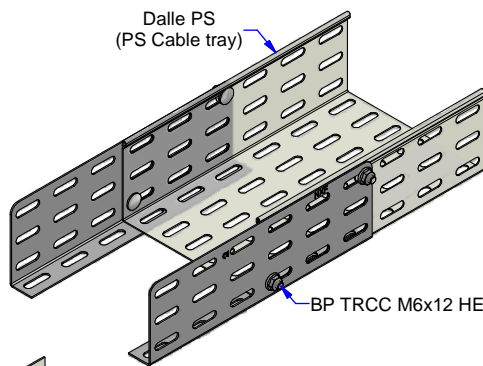

Dalle BS
(BS Cable tray)

Dalle PS
(PS Cable tray)

BP TRCC M6x12 HE

BP TRCC M6x12 HE

Dalle BD
(BD Cable tray)

BP TRCC M6x12 HE

Description	Code	Masse/Weight Kg/p	Ep./Th. mm	H mm
EC 72 GC	436003	0,188	1,20	74

HDG : Hot dip galvanised according to ISO 1461.
GC : Tôle d'acier galvanisé à chaud après fabrication suivant NF EN ISO 1461

www.niedaxfrance.fr

ECLISSE CORNIERE EC 72 GC
 EC FLANGED COUPLER 72 HDG

ASSISTANCE TECHNIQUE
 +33 (0)1 55 95 92 17
 pole.technique@niedax.fr