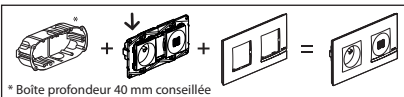

legrand

Pro & Consumer Service
BP 30076 - 87002 LIMOGES CEDEX FRANCE
www.legrand.fr

Design & Quality by LEGRAND (France)

* Boîte profondeur 40 mm conseillée