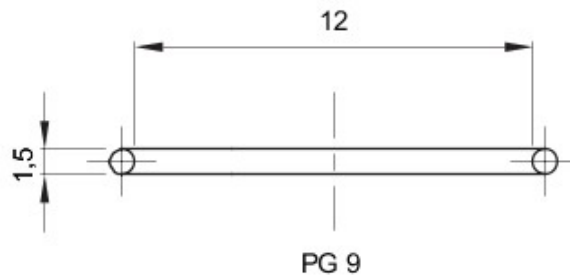

Pour bouchons en pas
Electrocod

PG9 Description
36B

Joint torique

DIMENSIONS

GEWISS S.A.S. 1, Rue du Rio Salado 91940
Les Ulis Cedex
Tel : +33 1 64 86 80 80

www.gewiss.com
www.gewiss@gewiss.fr
Dernière mise à jour 08/08/2019