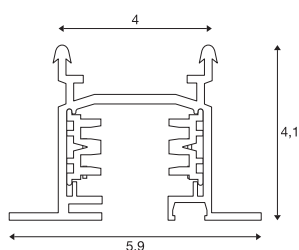

## EUTRAC®

**rail 3 allumages, encastrable, intérieur, 3m, blanc**

Rail porteur aluminium du système de rail encastrable triphasé 230V EUTRAC. La version encastrable de ce système est disponible en plusieurs longueurs. La construction spéciale du rail permet d'installer des éléments de plafond dans l'angle du rail. Vous trouverez des indications sur la charge maximale dans le mode d'emploi. Ce luminaire est également disponible dans une version en saillie. Veuillez noter qu'à compter du 1er avril 2018, la teinte de blanc RAL 9010 sera remplacée par la teinte RAL 9016 (Blanc signalisation). Vous trouverez plus d'informations sous Informations produits dans la section « Service » / Téléchargements.

## INFORMATIONS TECHNIQUES

<b>Réf.</b>	1001532
<b>Code IP</b>	IP 20
<b>Montage</b>	Encastrément
<b>Détails de montage</b>	Plafond
<b>Tension nominale</b>	220-240V ~50/60Hz V
<b>Classe de protection</b>	I
<b>Coloris</b>	blanc
<b>Longueur</b>	300 cm
<b>Largeur</b>	5.9 cm
<b>Hauteur</b>	4.1 cm
<b>Poids net</b>	3.328 kg
<b>Poids brut</b>	4.931 kg
<b>Page du BIG WHITE</b>	439